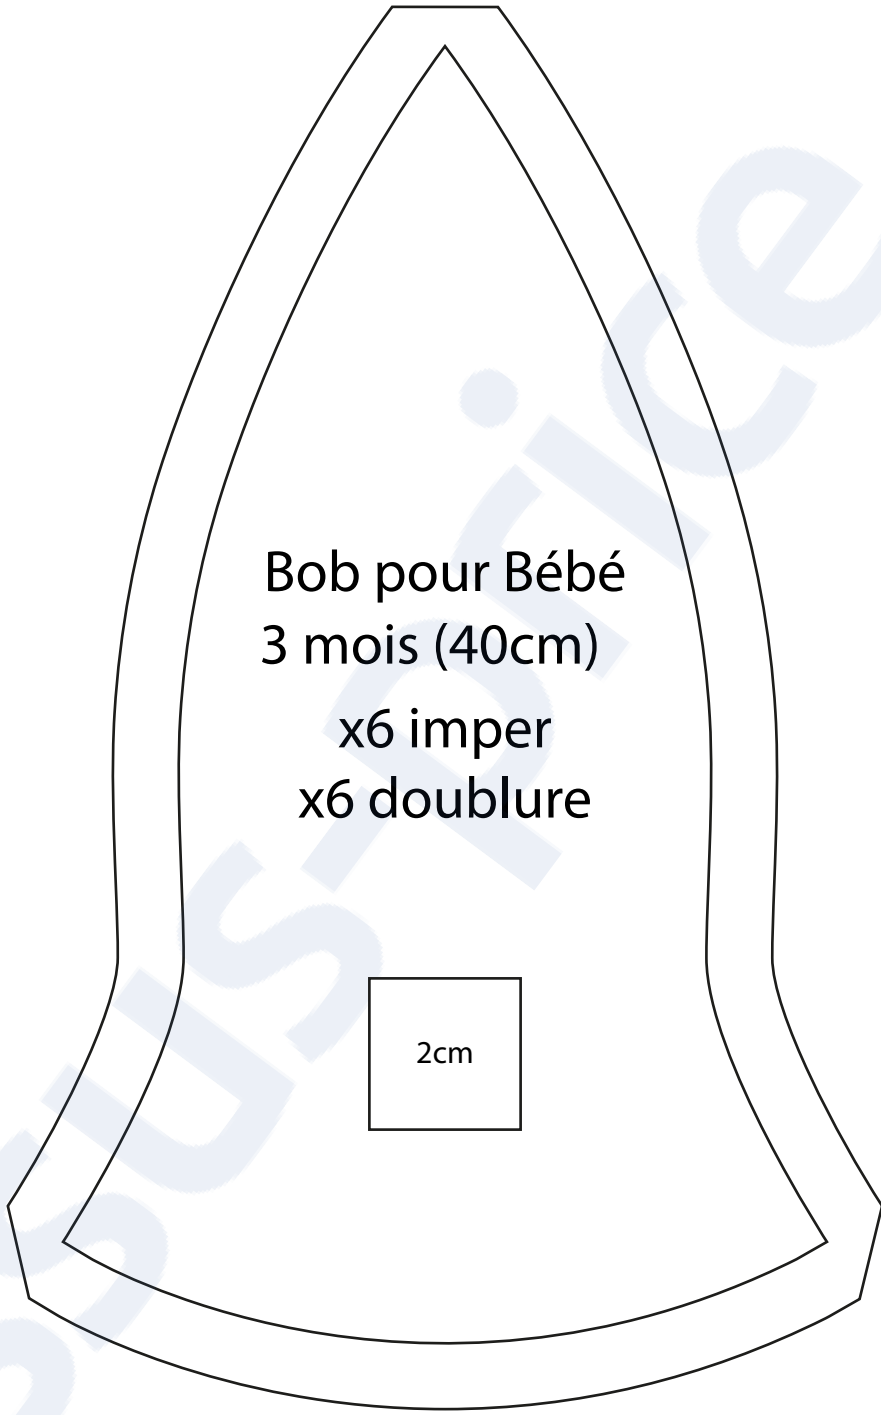

Bob pour Bébé  
24 mois (50cm)

x6 imper  
x6 doublure

2cm

Bob pour Bébé  
18 mois (48cm)  
x6 imper  
x6 doublure

2cm

Bob pour Bébé  
12 mois (46cm)  
x6 imper  
x6 doublure

2cm

Bob pour Bébé  
3 mois (40cm)  
x6 imper  
x6 doublure

2cm

Bob pour Bébé  
6 mois (43cm)  
x6 imper  
x6 doublure

2cm

Bob pour Bébé  
9 mois (45cm)

x6 imper  
x6 doublure

2cm